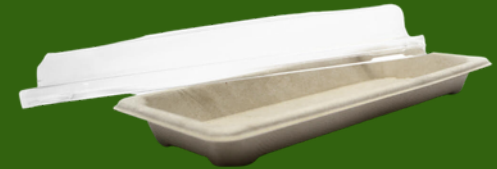

UNIVERDE

PRODUCTOS 100% BIODEGRADABLES Y 100% COMPOSTABLES

POR UN UNIVERSO MÁS VERDE

CAJITAS KRAFT

900 ml

1300 ml

2000 ml

3000 ml

Con Ventanilla

750 ml

950 ml

FIAMBRETERAS DE BAGAZO

8" x 8" x 3"
Sin división

9" x 6"
Con y sin división

8" x 8" x 3"
Con división

6" x 6" x 3"
Sin división

ENVASES DE BAGAZO

16 oz hondo

32 oz hondo

24 oz circular

32 oz circular

Rectangulares

1000 ml

1300 ml

ENVASES DE BAGAZO

Para Sushi

Rectangular
17 x 10 cm

Vertical
22 x 9 cm

Hexagonales

24 oz

32 oz

48 oz