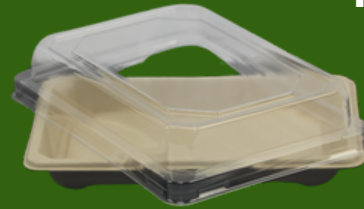

UNIVERDE

PRODUCTOS 100% BIODEGRADABLES Y 100% COMPOSTABLES

POR UN UNIVERSO MÁS VERDE

CAJITAS KRAFT

900 ml

1300 ml

2000 ml

3000 ml

Con Ventanilla

750 ml

950 ml

FIAMBRETERAS DE BAGAZO

8" x 8" x 3"
Sin división

9" x 6"
Con y sin división

8" x 8" x 3"
Con división

6" x 6" x 3"
Sin división

ENVASES DE BAGAZO

16 oz hondo

32 oz hondo

24 oz circular

32 oz circular

Rectangulares

1000 ml

1300 ml

ENVASES DE BAGAZO

Para Sushi

Rectangular
17 x 10 cm

Vertical
22 x 9 cm

Hexagonales

24 oz

32 oz

48 oz